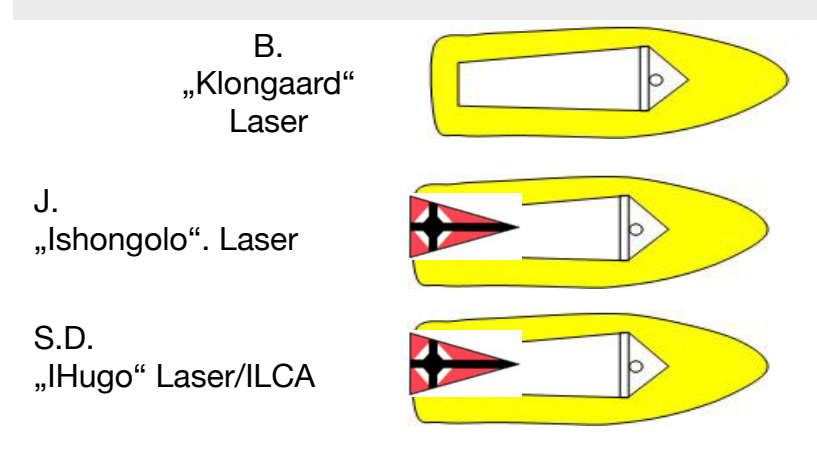

**Trailer nur mit Anmeldung  
beim  
Hafenmeister**

**Landliegeplätze  
2023  
(Stand Febr. 23)**

frei lassen - Kurve für Trailer

**Kanu**

Brücke zum Ost-Hafen

MSC Wiese

Kurzzeit-Abstellfläche für beladene Regatta-Trailer

SLIP

ELBUFERWEG