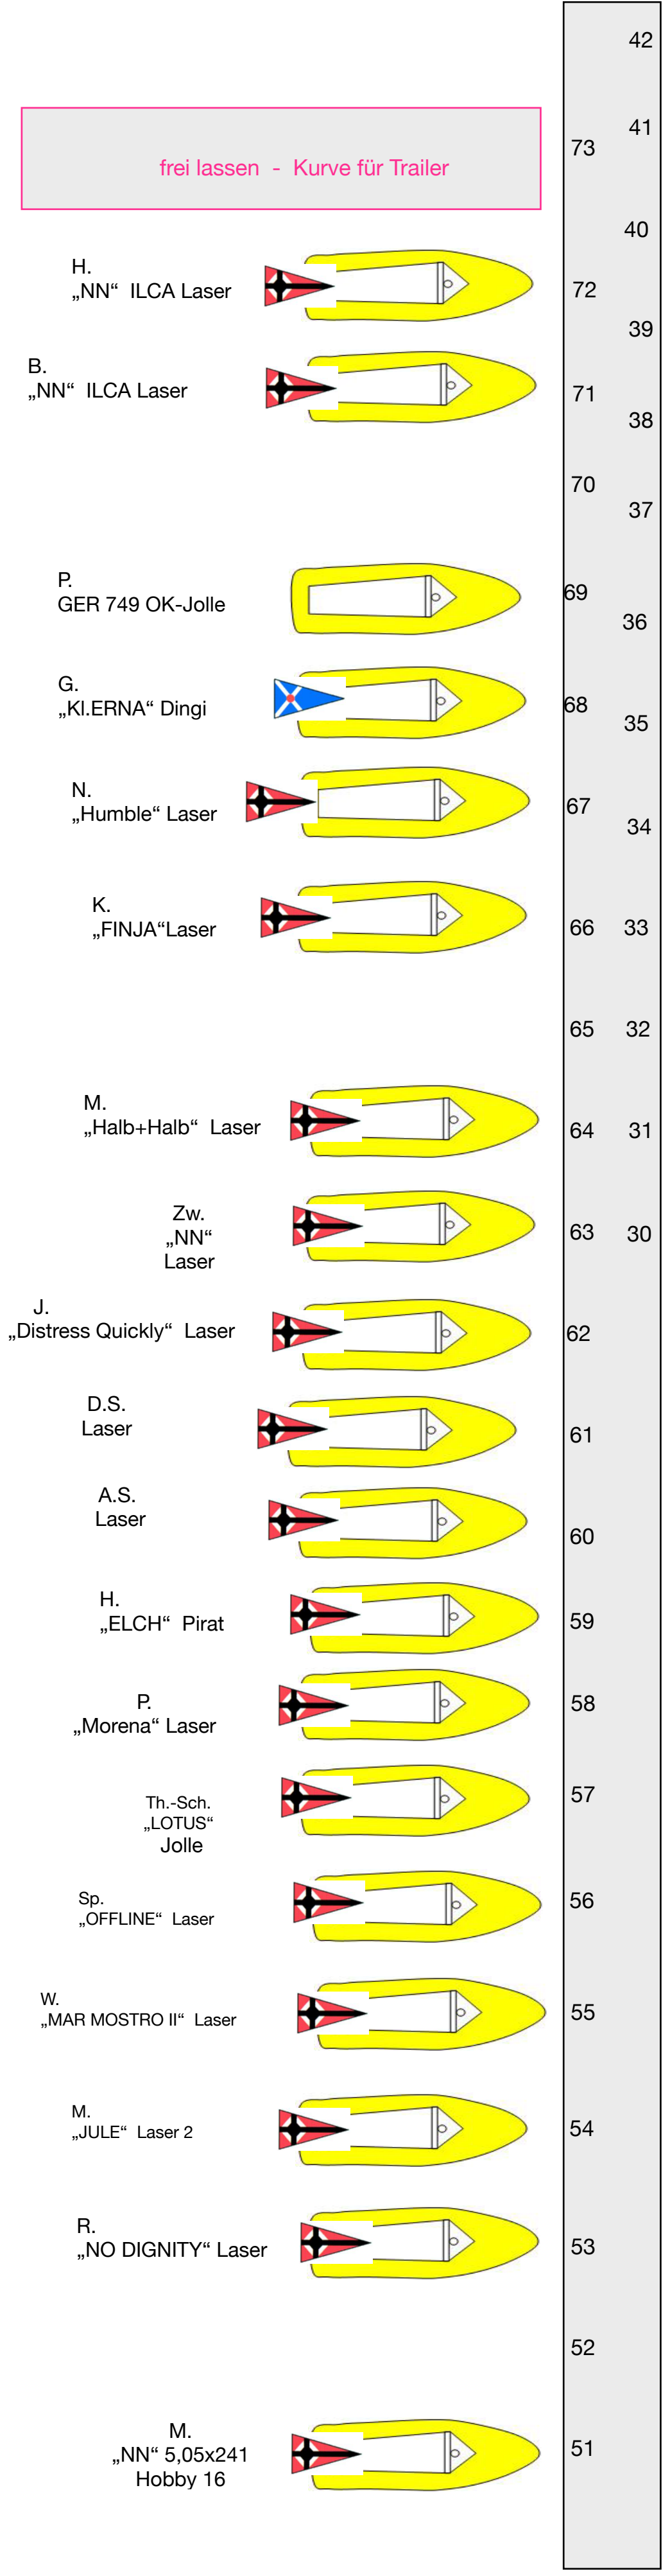

**Trailer nur mit Anmeldung  
beim  
Hafenmeister**

**Landliegeplätze  
2023  
(Stand Febr. 23)**

frei lassen - Kurve für Trailer

**Kanu**

Brücke zum Ost-Hafen

MSC Wiese

Kurzzeit-Abstellfläche für beladene Regatta-Trailer

SLIP

ELBUFERWEG